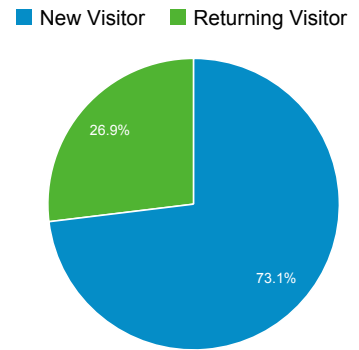

## 目標對象總覽

● 造訪百分比: 100.00%

總覽

## 有 555 人造訪過此網站

語言	造訪	% 造訪
1. zh-tw	574	91.99%
2. en-us	17	2.72%
3. zh-cn	13	2.08%
4. en	12	1.92%
5. zh-hk	4	0.64%
6. de-de	1	0.16%
7. en-gb	1	0.16%
8. ja	1	0.16%
9. ja-jp	1	0.16%

[查看完整報表](#)