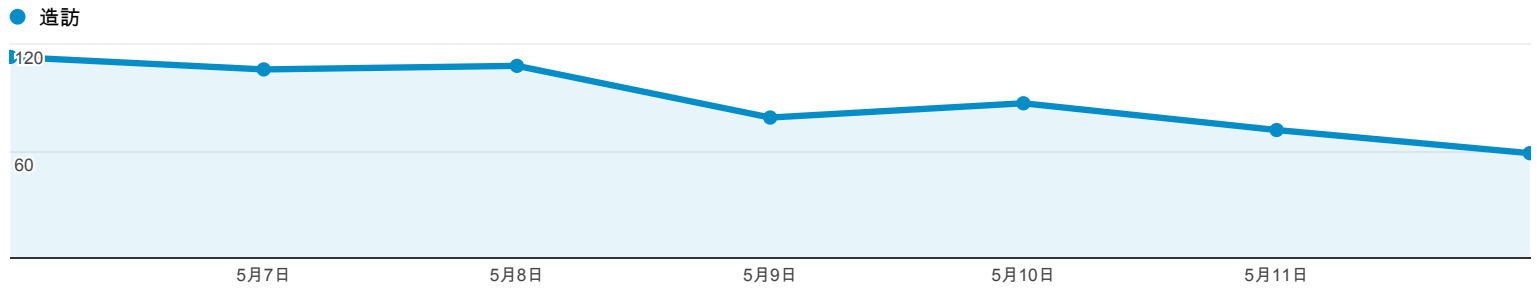

## 目標對象總覽

● 造訪百分比: 100.00%

總覽