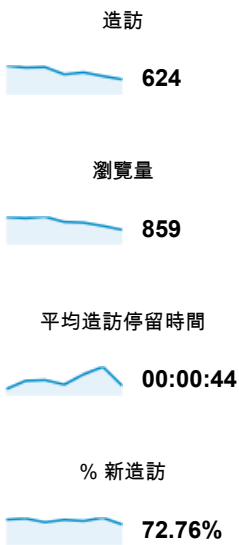

## 目標對象總覽

● 造訪百分比: 100.00%

總覽

## 有 555 人造訪過此網站

語言	造訪	% 造訪
1. zh-tw	574	91.99%
2. en-us	17	2.72%
3. zh-cn	13	2.08%
4. en	12	1.92%
5. zh-hk	4	0.64%
6. de-de	1	0.16%
7. en-gb	1	0.16%
8. ja	1	0.16%
9. ja-jp	1	0.16%

[查看完整報表](#)