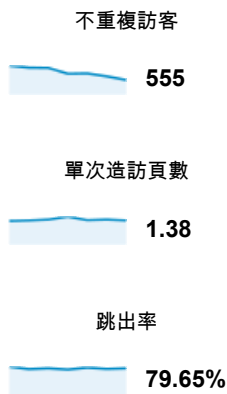

## 目標對象總覽

● 造訪百分比: 100.00%

總覽

## 有 555 人造訪過此網站

語言	造訪	% 造訪
1. zh-tw	574	91.99%
2. en-us	17	2.72%
3. zh-cn	13	2.08%
4. en	12	1.92%
5. zh-hk	4	0.64%
6. de-de	1	0.16%
7. en-gb	1	0.16%
8. ja	1	0.16%
9. ja-jp	1	0.16%

[查看完整報表](#)